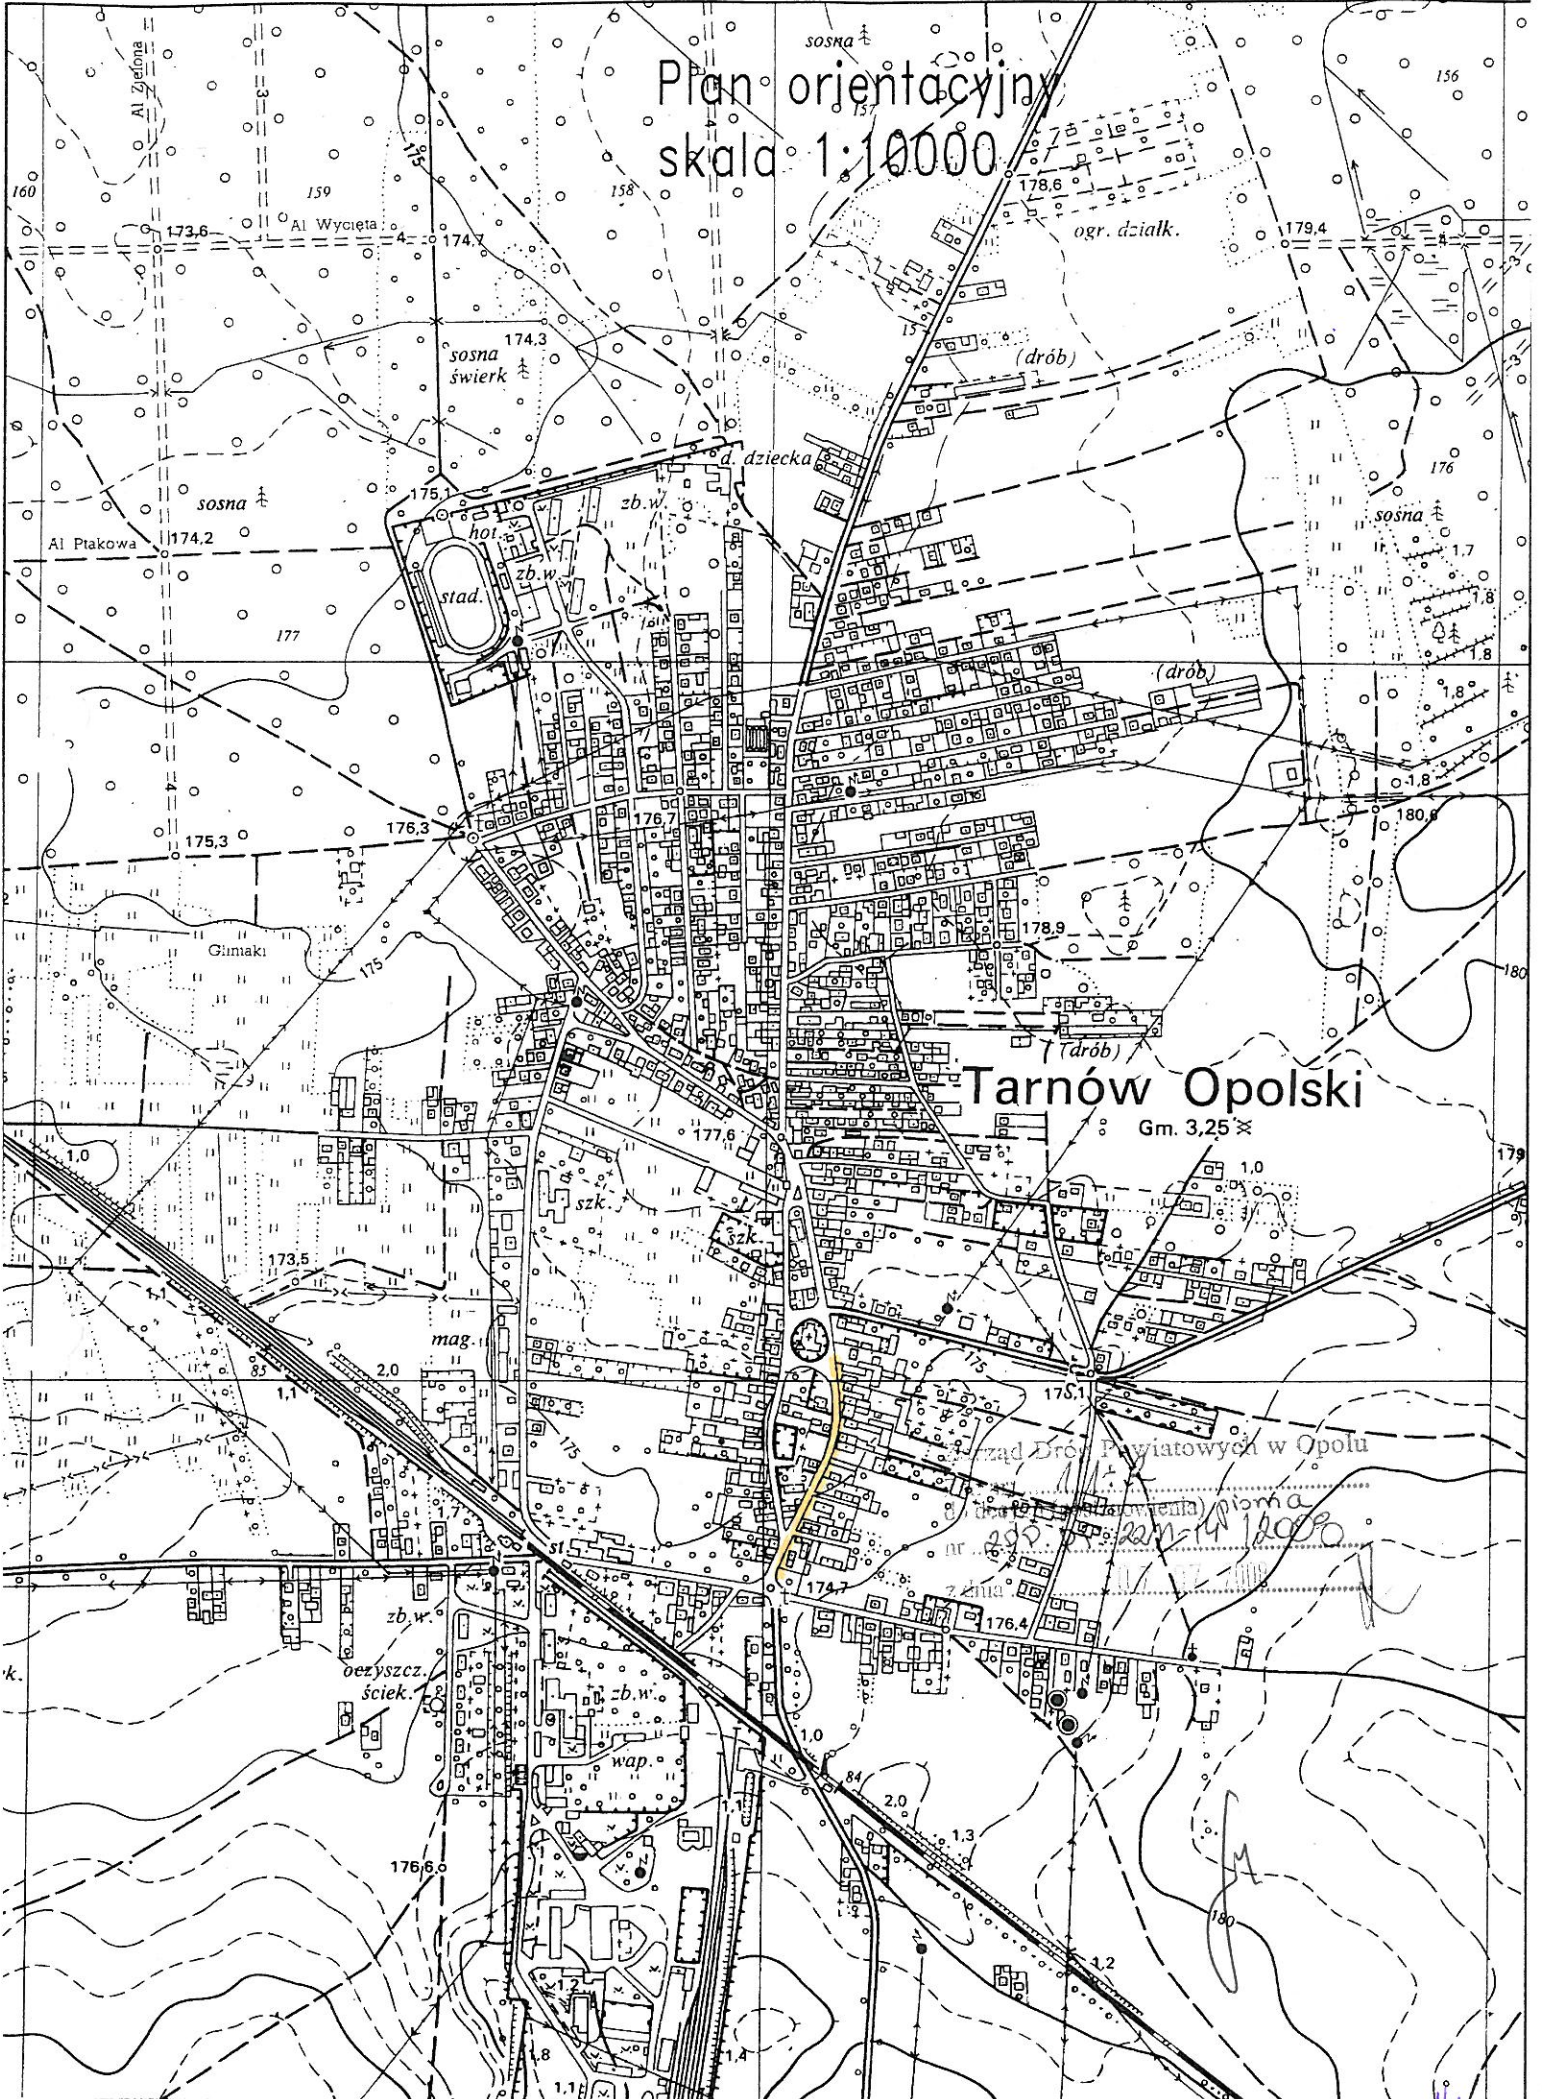

Plan orientacyjny  
skala 1:10000

Tarnów Opolski

Gm. 3,25

Kąmień Śląski 3 km

Strzelce Opolskie 15 km

14